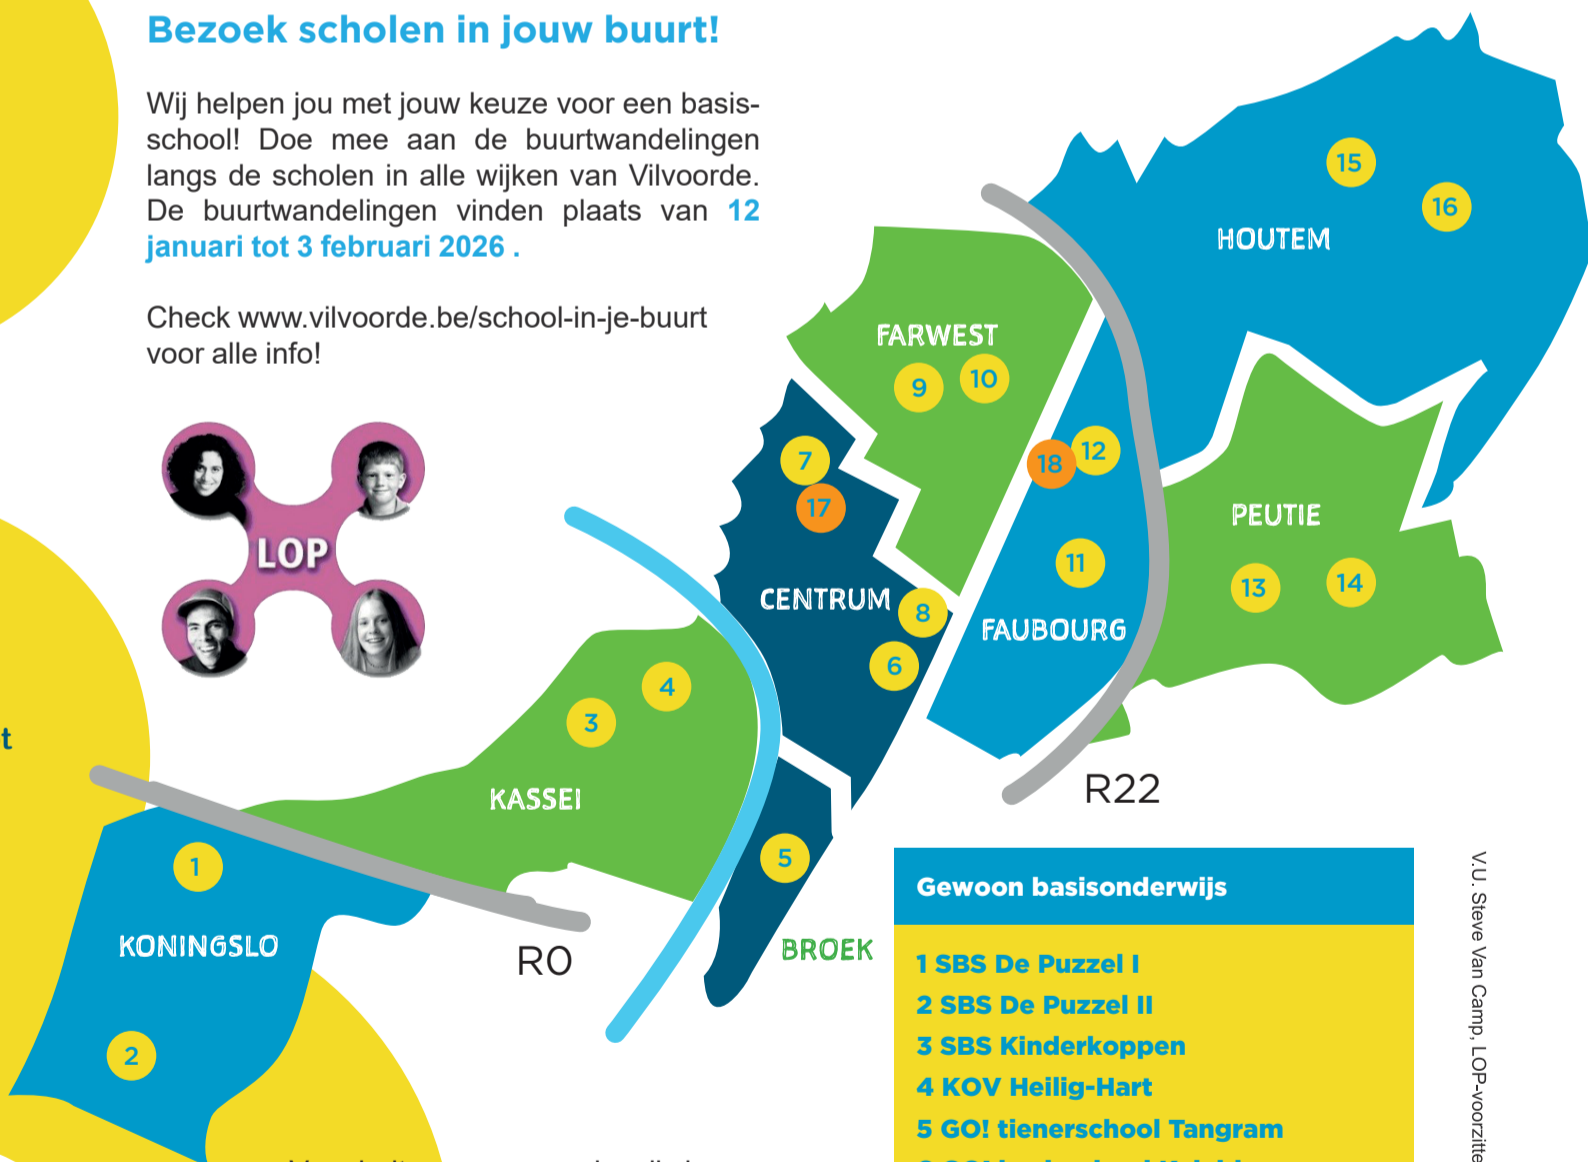

Bezoek scholen in jouw buurt!

Wij helpen jou met jouw keuze voor een basisschool! Doe mee aan de buurtwandelingen langs de scholen in alle wijken van Vilvoorde. De buurtwandelingen vinden plaats van **12 januari tot 3 februari 2026**.

Check www.vilvoorde.be/school-in-je-buurt voor alle info!

Gewoon basisonderwijs

1. 1 SBS De Puzzel I
2. 2 SBS De Puzzel II
3. 3 SBS Kinderkoppen
4. 4 KOV Heilig-Hart
5. 5 GO! tienerschool Tangram
6. 6 GO! basisschool Kaleido
7. 7 KOV De Knipooog
8. 8 SBS 't Groentje
9. 9 GO! basisschool Klim-Op
10. 10 KOV Sint-Jozef
11. 11 SBS De Kastanjelaar
12. 12 GO! freinetschool De Zwierzwaai
13. 13 KOV De Lampion
14. 14 SBS De Doening
15. 15 SBS De Groene Planeet
16. 16 KOV De Biekorf

Buitengewoon basisonderwijs

1. 17 KOV Klavertje 4
2. 18 SBLO OASE

Voor buitengewoon onderwijs is er een andere tijdslijn voor aanmelden en inschrijven. Check www.naarschoolinvilvoorde.be.